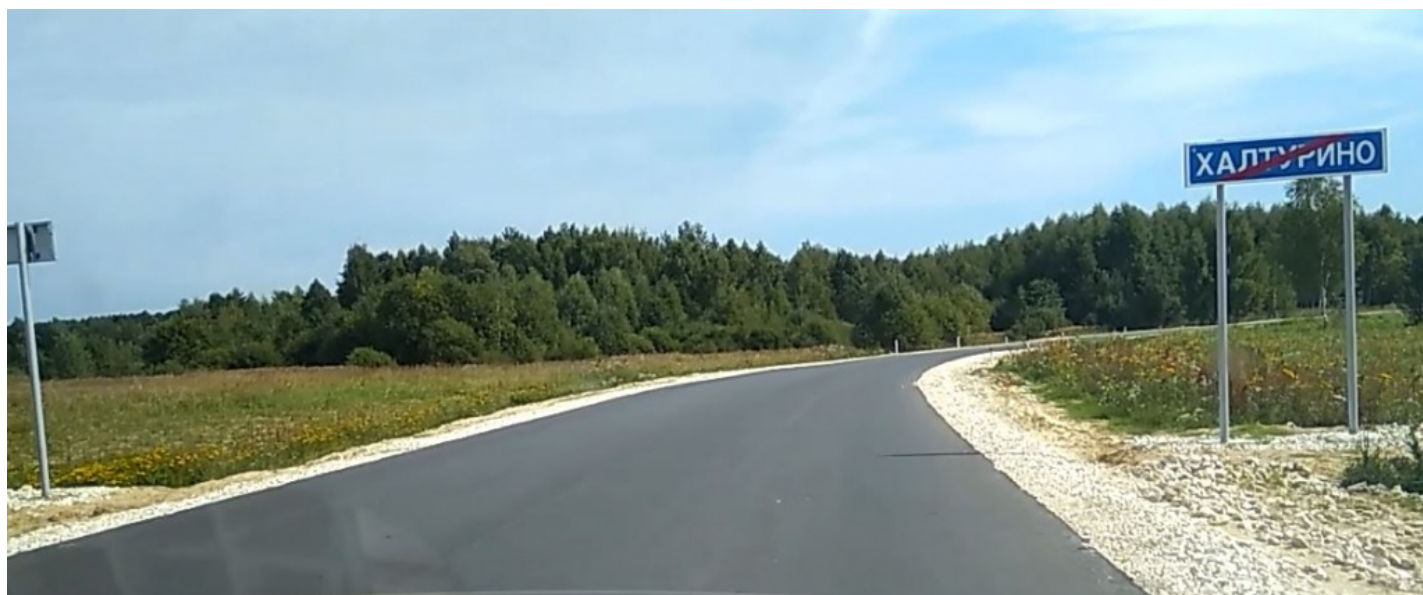

Строительство подъездной автомобильной дороги до садоводческого некоммерческого товарищества "Стрела" (Орехово-Зуевский район Московской области)

30.03.2020

Завершены строительные-монтажные работы по объекту: «Строительство подъездной автомобильной дороги до садоводческого некоммерческого товарищества "Стрела" в Орехово-Зуевском районе Московской области».