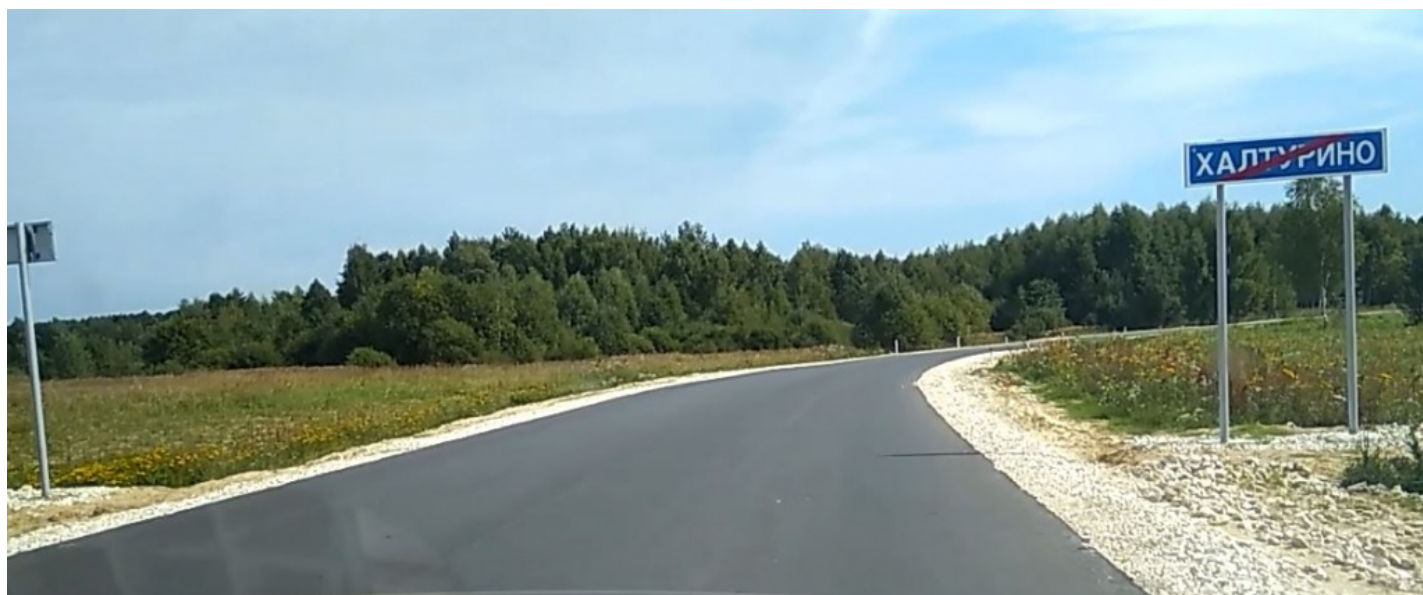

## Строительство подъездной автомобильной дороги до садоводческого некоммерческого товарищества "Стрела" (Орехово-Зуевский район Московской области)

01.03.2021

Завершены строительно-монтажные работы по объекту: «Строительство подъездной автомобильной дороги до садоводческого некоммерческого товарищества "Стрела" в Орехово-Зуевском районе Московской области».